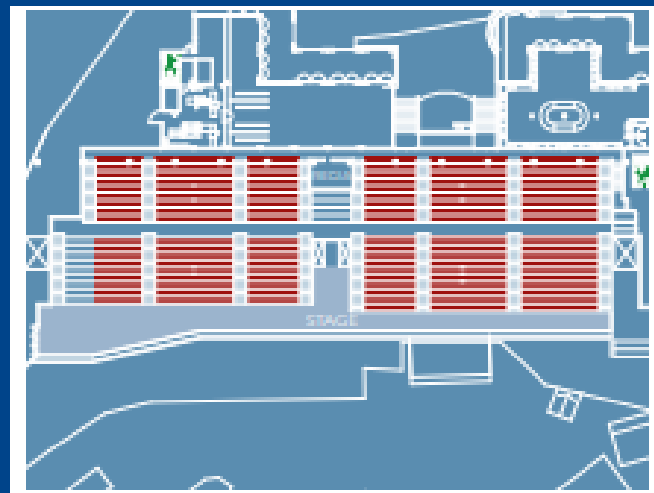

MOVIELAND THEATRE

- Posti a sedere 397
- Superficie 575 mq
- Altezza 6/9,5 m
- Larghezza 20 m
- Lunghezza 35 m

Dotazione tecniche

- Palco
- Ledwall
- Impianto amplificazione sonora
- Impianto illuminazione
- Aria condizionata
- Proiettore
- Radio microfoni
- Effetti speciali