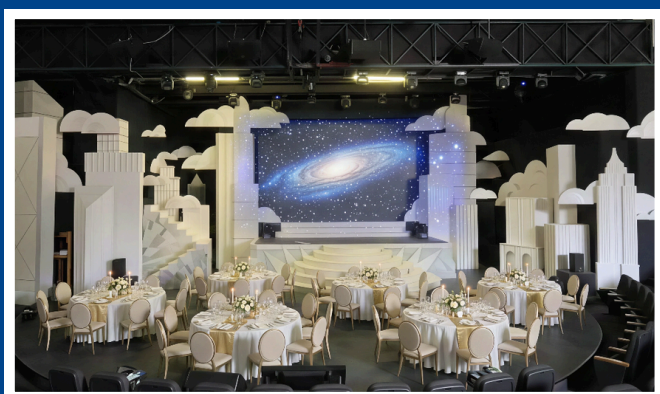

“Cena di Gala tra le quinte”

Location: Movieland Theatre

Un’elegante cena di gala all’interno del suggestivo Movieland Theatre, tra scenografie e atmosfere da grande cinema! La serata prevede aperitivi, piatti serviti al tavolo e bevande selezionate, seguiti da un buffet di dolci e frutta. Un’esperienza esclusiva che unisce raffinatezza e spettacolo in un contesto unico per eventi aziendali. Proposta personalizzabile.