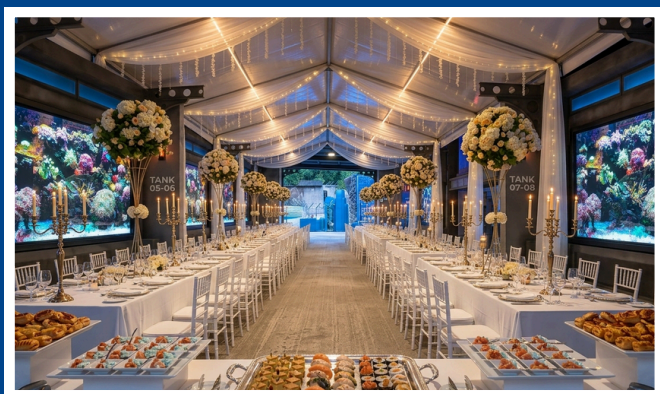

Ristorazione

Cene di Gala in esclusiva

“Cena di Gala sotto le stelle”

Location: Main Street

Un’elegante cena di gala sotto le stelle nella suggestiva cornice hollywoodiana della Main Street di Movieland Park, per un’esperienza da vere Star!

La serata inizia con aperitivi a buffet, seguiti da una cena servita con più portate e bevande selezionate e si conclude con un ricco buffet di dolci e frutta. Proposta personalizzabile.

“Cena di Gala in un set”