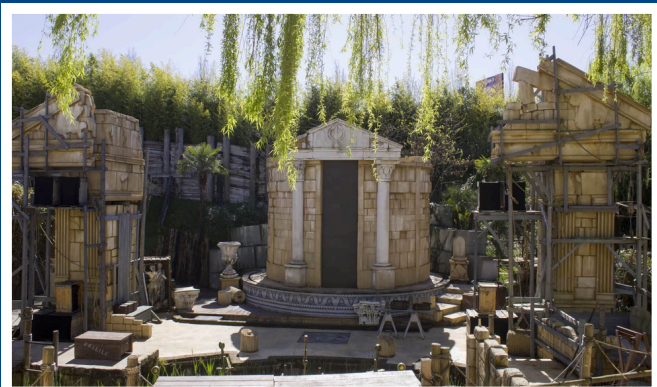

Little Italy Set

Un set ambientato nell'atmosfera newyorkese di Little Italy, uno dei quartieri più rappresentativi dell'italianità nel mondo!

Imponenti e tipici edifici di mattoni rossi, una lambretta, un'auto d'epoca, iconiche tovagliette a quadretti sono le protagoniste di questa atmosfera di altri tempi.

Taco Loco Set

Scopri il fascino travolgente di un set messicano, un angolo vibrante e ricco di colori che ti trasporta nel cuore della cultura e dello stile di vita messicano!

Questo scenario unico è impreziosito da una grande terrazza panoramica che offre una vista mozzafiato, perfetta per immergerti completamente nell'atmosfera suggestiva.