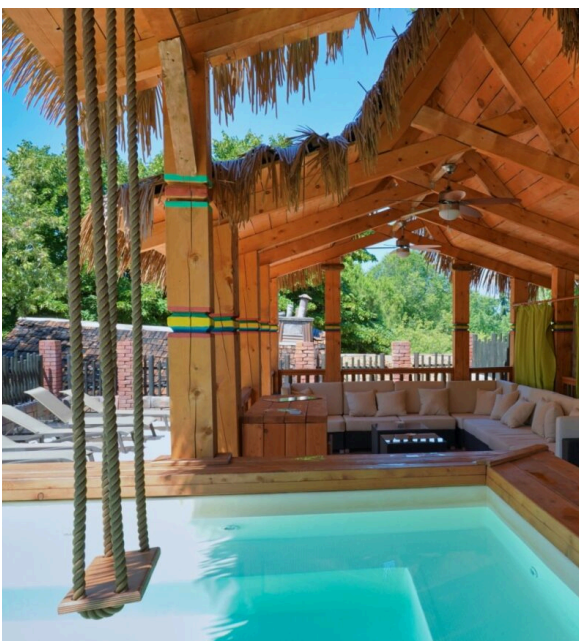

Eventi aziendali Family Day & Party

A CanevaWorld Resort puoi organizzare Family Day, party e pool party aziendali indimenticabili!

Spazi versatili, attività su misura e divertimento per tutte le età, per trasformare ogni evento in un'esperienza unica!