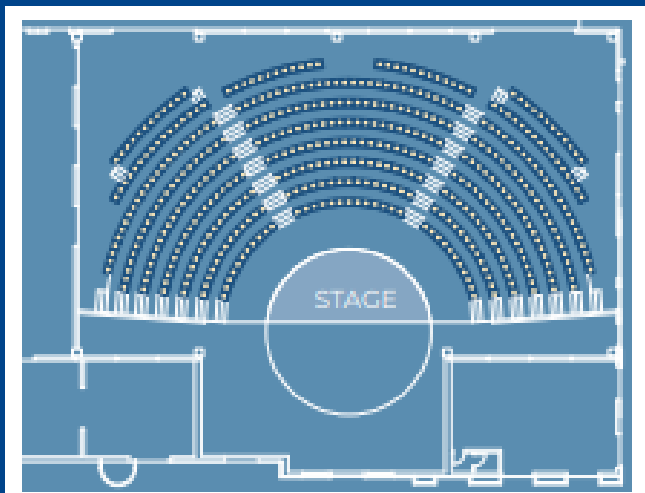

MOVIELAND THEATRE

- Posti a sedere 397
- Superficie 575 mq
- Altezza 6/9,5 m
- Larghezza 20 m
- Lunghezza 35 m

Dotazione tecniche

- Palco
- Ledwall
- Impianto amplificazione sonora
- Impianto illuminazione
- Aria condizionata
- Proiettore
- Radio microfoni
- Effetti speciali