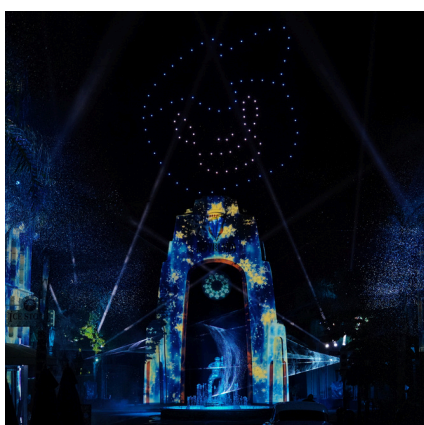

Ristorazione

Cene di Gala in esclusiva

“Cena di Gala sotto le stelle”

Location: Main Street

Un’elegante cena di gala sotto le stelle nella suggestiva cornice hollywoodiana della Main Street di Movieland Park, per un’esperienza da vere Star!

La serata inizia con aperitivi a buffet, seguiti da una cena servita con più portate e bevande selezionate e si conclude con un ricco buffet di dolci e frutta. Proposta personalizzabile.

“Cena di Gala in un set”

Location: Disaster – Shark Park

Un’esperienza esclusiva in un’ambientazione cinematografica, dove ogni ospite diventa protagonista! Aperitivi a buffet, primi e secondi con contorno serviti al tavolo, accompagnati da bevande selezionate e una selezione di dolci e frutta per concludere la serata in modo indimenticabile. Proposta personalizzabile.

“Cena di Gala tra le quinte”

Location: Movieland Theatre

Un’elegante cena di gala all’interno del suggestivo Movieland Theatre, tra scenografie e atmosfere da grande cinema! La serata prevede aperitivi, piatti serviti al tavolo e bevande selezionate, seguiti da un buffet di dolci e frutta. Un’esperienza esclusiva che unisce raffinatezza e spettacolo in un contesto unico per eventi aziendali. Proposta personalizzabile.